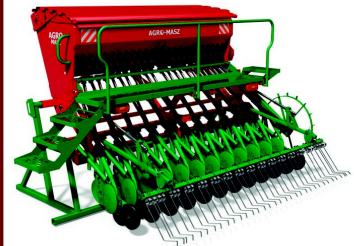

Oferta 2020

AGRO ®
MASZ
Modern Farming

www.agro-masz.eu