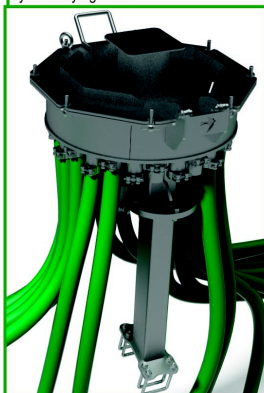

podstawa montażowa do BTH

Model	Szerokość (m)	Waga (kg)	Ilość wyjść (szt.)
AD12	0,6	120	12
AD24	0,6	120	24